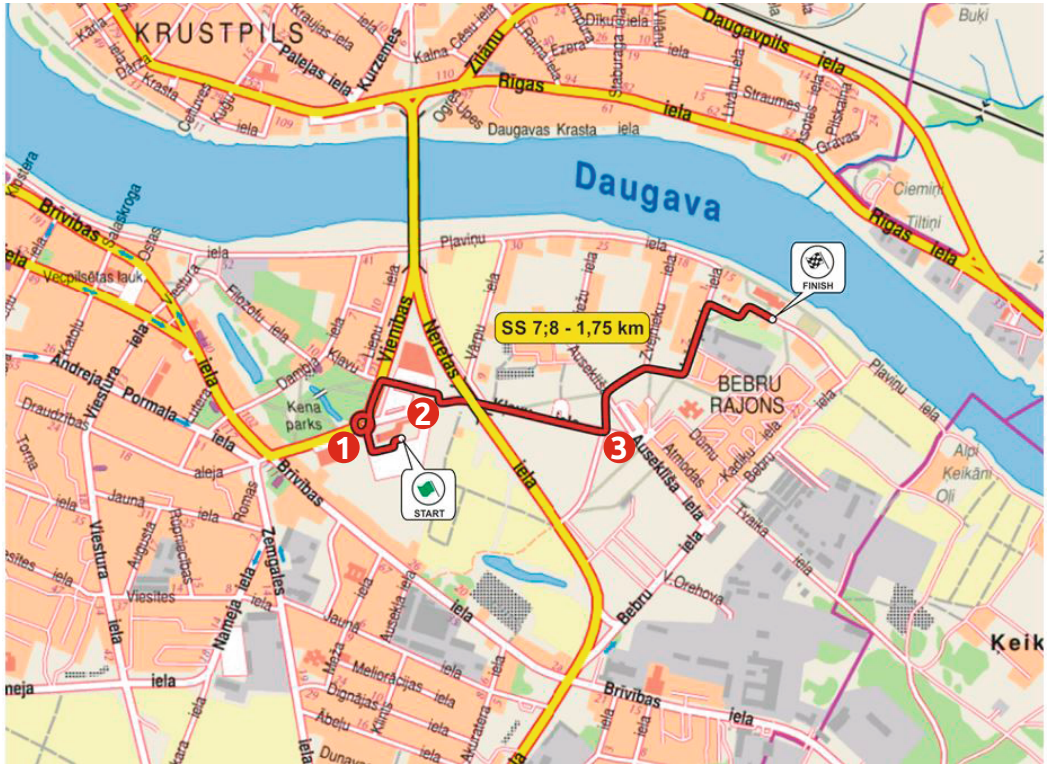

JĒKABPILS

1,75 km, trasi slēdz 17:33

PS 7 – starts 19:03

PS 8 – starts 20:02

- 1 Skatāms starts no Jēkabpils autoostas.
- 2 Divi asi pagriezieni, sarežģīti sportistiem.
- 3 Liels pienākošais ātrums pirms asa pagrieziņa 90 grādu leņķī, liela iespēja kļūdities.