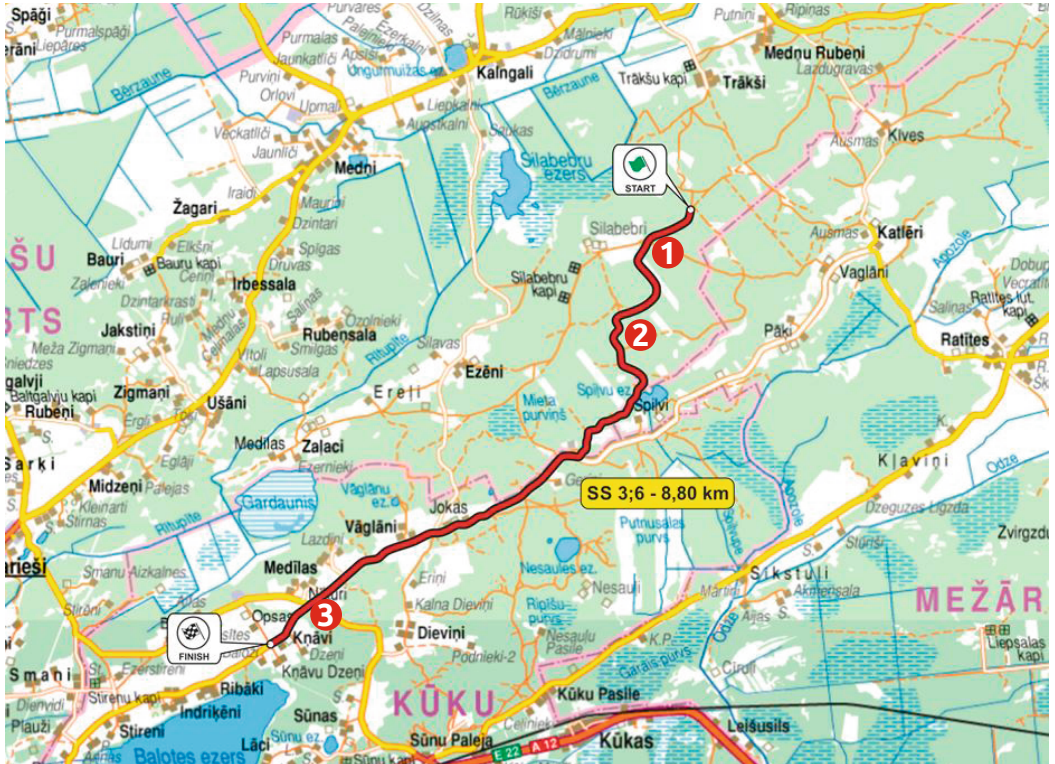

Norde[®]

NISSAN Norde

8,80 km, trasi slēdz 14:17

PS 3 – starts 15:17

PS 6 – starts 17:44

- 1** 0,6 km. Līkumu sērija. Piebraukšana no mājām „Kalna Dieviņi”.
- 2** 2,1 – 2,2 km. 100 metri doties ātrumpasmā pretēji automašīnu braukšanas virzienam, kalnā ejoša un pārskatāma līkumu sērija. Piebraukšana no Ratītēm.
- 3** 7,6 km. Krustojumā divi „NISSAN Norde” tramplīni ar lielu pienākošo ātrumu. Laba skatītāju vieta. Piebraukšana no Sūnām vai Variēšiem.

!!! Aicinām saudzēt apkārtējos rudzu laukus un kartupeļus, vairāk stāvēt pie piebraucamā ceļa. Saudzēsim citu īpašumu!