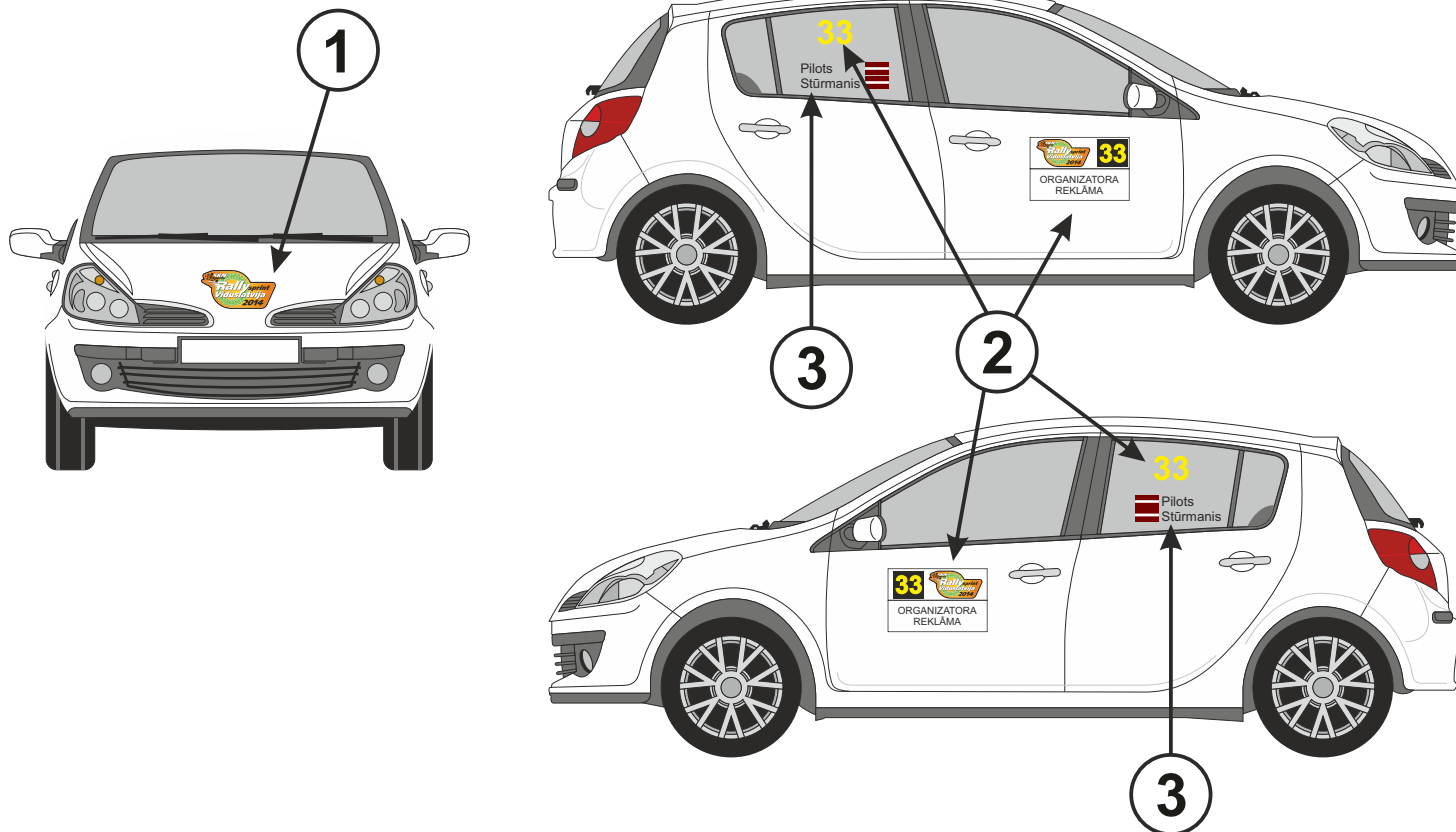

## STARTA NUMURI UN REKLĀMA

1	RALLIJSPRINTA OFICIĀLĀ EMBLĒMA		43 x 21,5 cm 1 gab. priekšpusē
2	STARTANUMURS	<p>ORGANIZATORA REKLĀMA</p>	50 x 34 cm 2 gab. abās pusēs uz priekšējām durvīm
		33	25 x 30 cm 2 gab. abās pusēs uz aizmugurējā sānu loga
3	VADĪTĀJU UZVĀRDI UN NACIONĀLĀ KAROGA ATTĒLS	<p>Pilots Stūrmanis</p>	40 x 10 cm 2 gab. abās pusēs uz aizmugurējā sānu loga