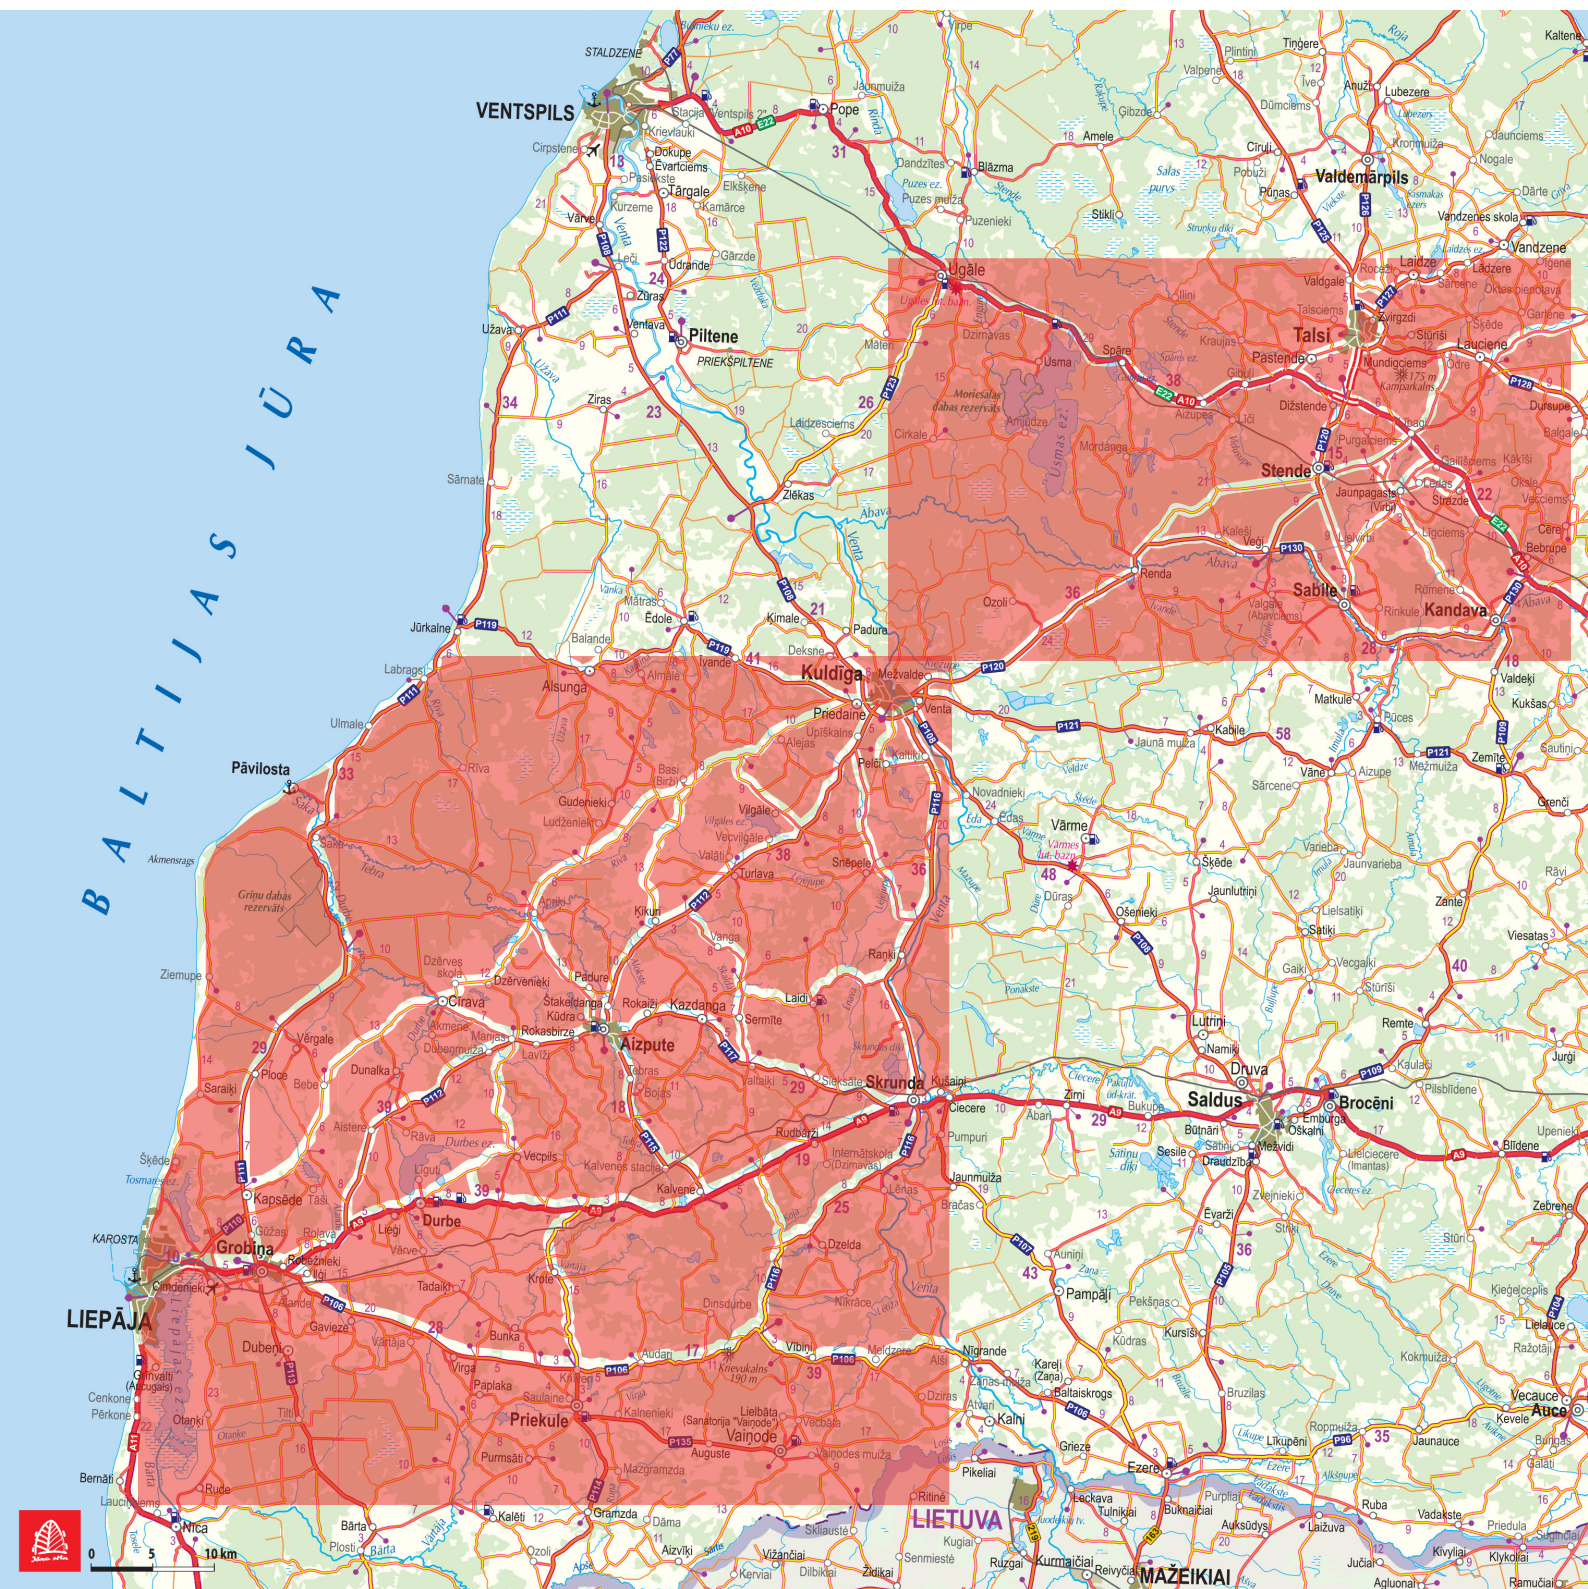

**RALLY
LIEPĀJA**
TALSĪ • LIEPĀJA • 2020

LATVIJAS
AUTOMOBĪLU
FEDERĀCIJA

PROHIBITED AREA / AIZLIEGTĀS TERITORIJAS

Liepāja

NESTE