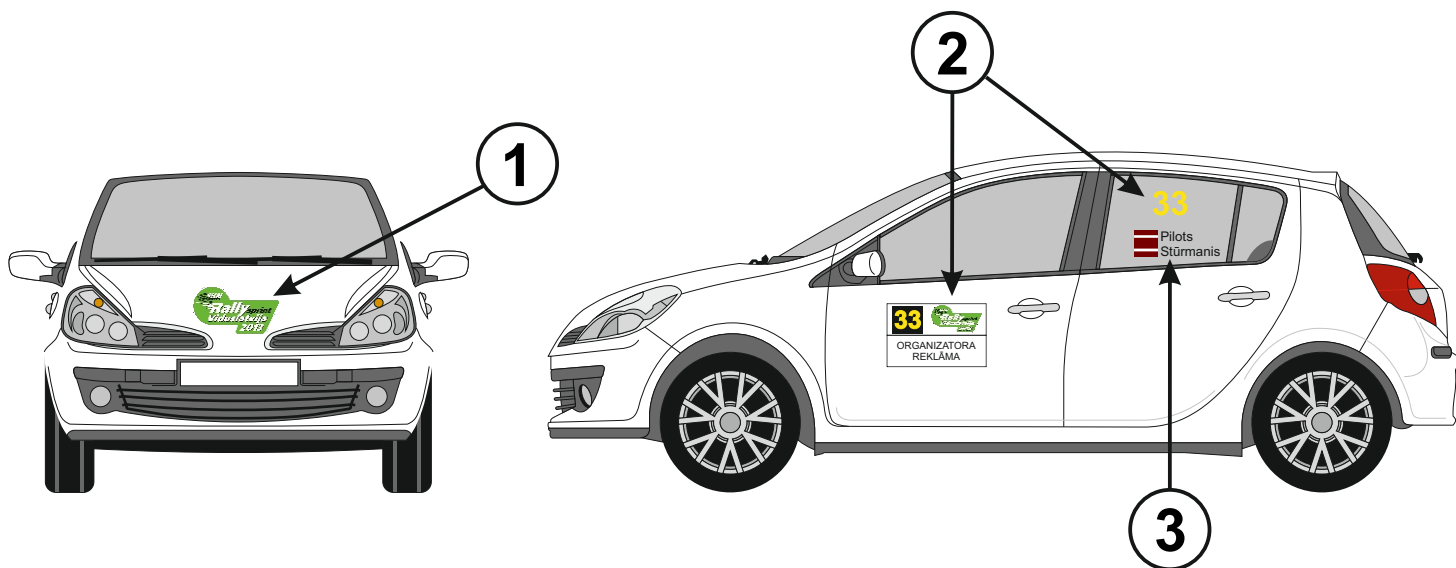

## STARTA NUMURI UN REKLĀMA

1

RALLIJSPRINTA  
OFICIĀLĀ EMBLĒMA43 x 21,5 cm 1 gab.  
priekšpusē

2

STARTANUMURS

ORGANIZATORA  
REKLĀMA50 x 34 cm 2 gab.  
abās pusēs uz priekšējām durvīm

33

25 x 30 cm 2 gab.  
abās pusēs uz aizmugurējā sānu loga

3

VADĪTĀJU UZVĀRDI UN  
NACIONĀLĀ KAROGA ATTĒLS40 x 10 cm 2 gab. abās pusēs uz  
aizmugurējā sānu loga