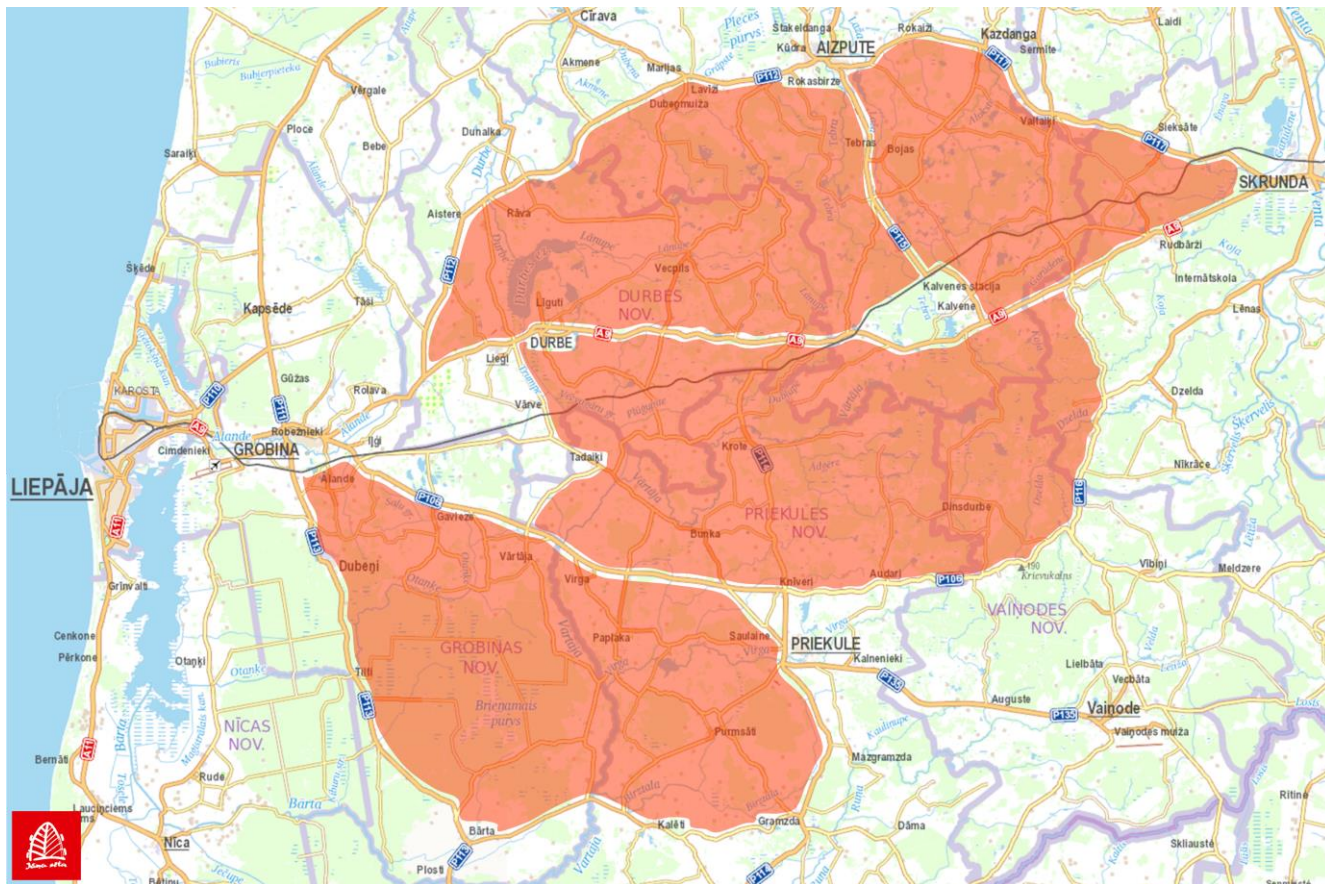

Forbidden areas / Aizliegtās teritorijas

Kartē atzīmētais reģions ir aizliegtā zona braucējiem, dalībniekiem un viņu pārstāvjiem. Aizliegts pārvietoties pa ceļiem, kas atrodas trases atrašanās vietas shēmā norādītajā teritorijā.

The marked area in this map is the forbidden area for competitors. For drivers, entrants and their representatives it is strictly forbidden to be present on roads located in the particular territory of the route.