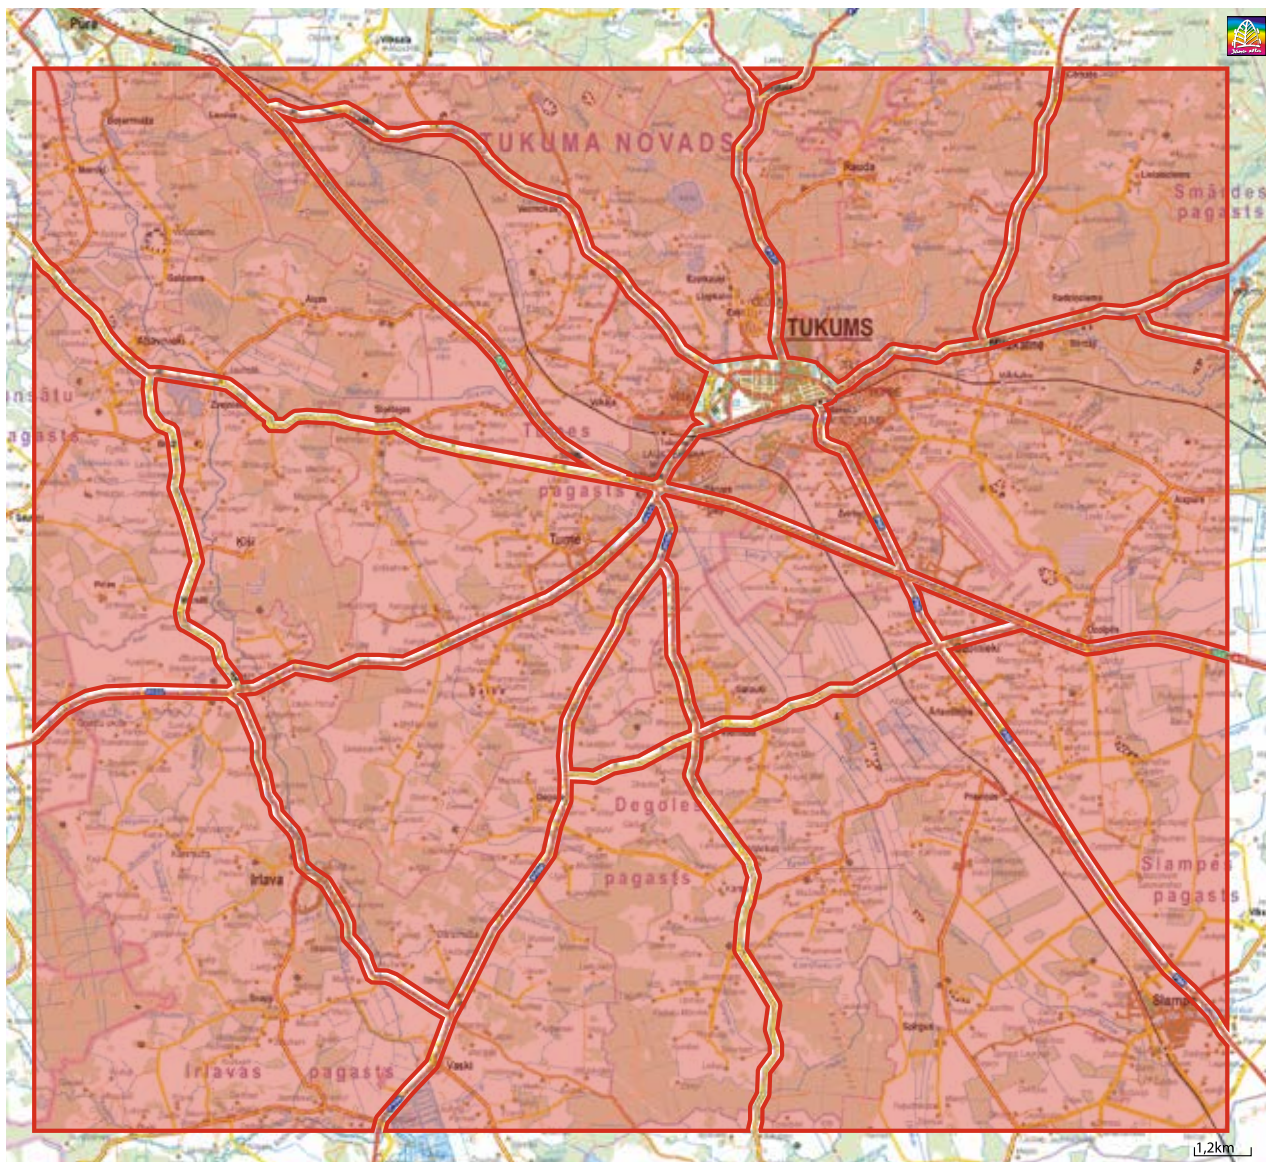

# PIELIKUMS Nr. 4/ APPENDIX No. 4 - AIZLIEGTĀS TERITORIJAS/ FORBIDDEN AREA

Kartē atzīmētais reģions ir aizliegtā zona braucējiem, dalībniekiem un viņu pārstāvjiem no 11.08.2014. līdz 16.10.2014. Aizliegts pārvietoties pa ceļiem, kas atrodas trases atrašanās vietas shēmā norādītajā teritorijā.

The marked area in this map is the forbidden area for competitors. For drivers, entrants and their representatives from August 11 until October 16 it is strictly forbidden to be present on roads located in the particular territory of the route.

Tukuma novads/ Tukums district

Cēsu novads/ Cēsis district