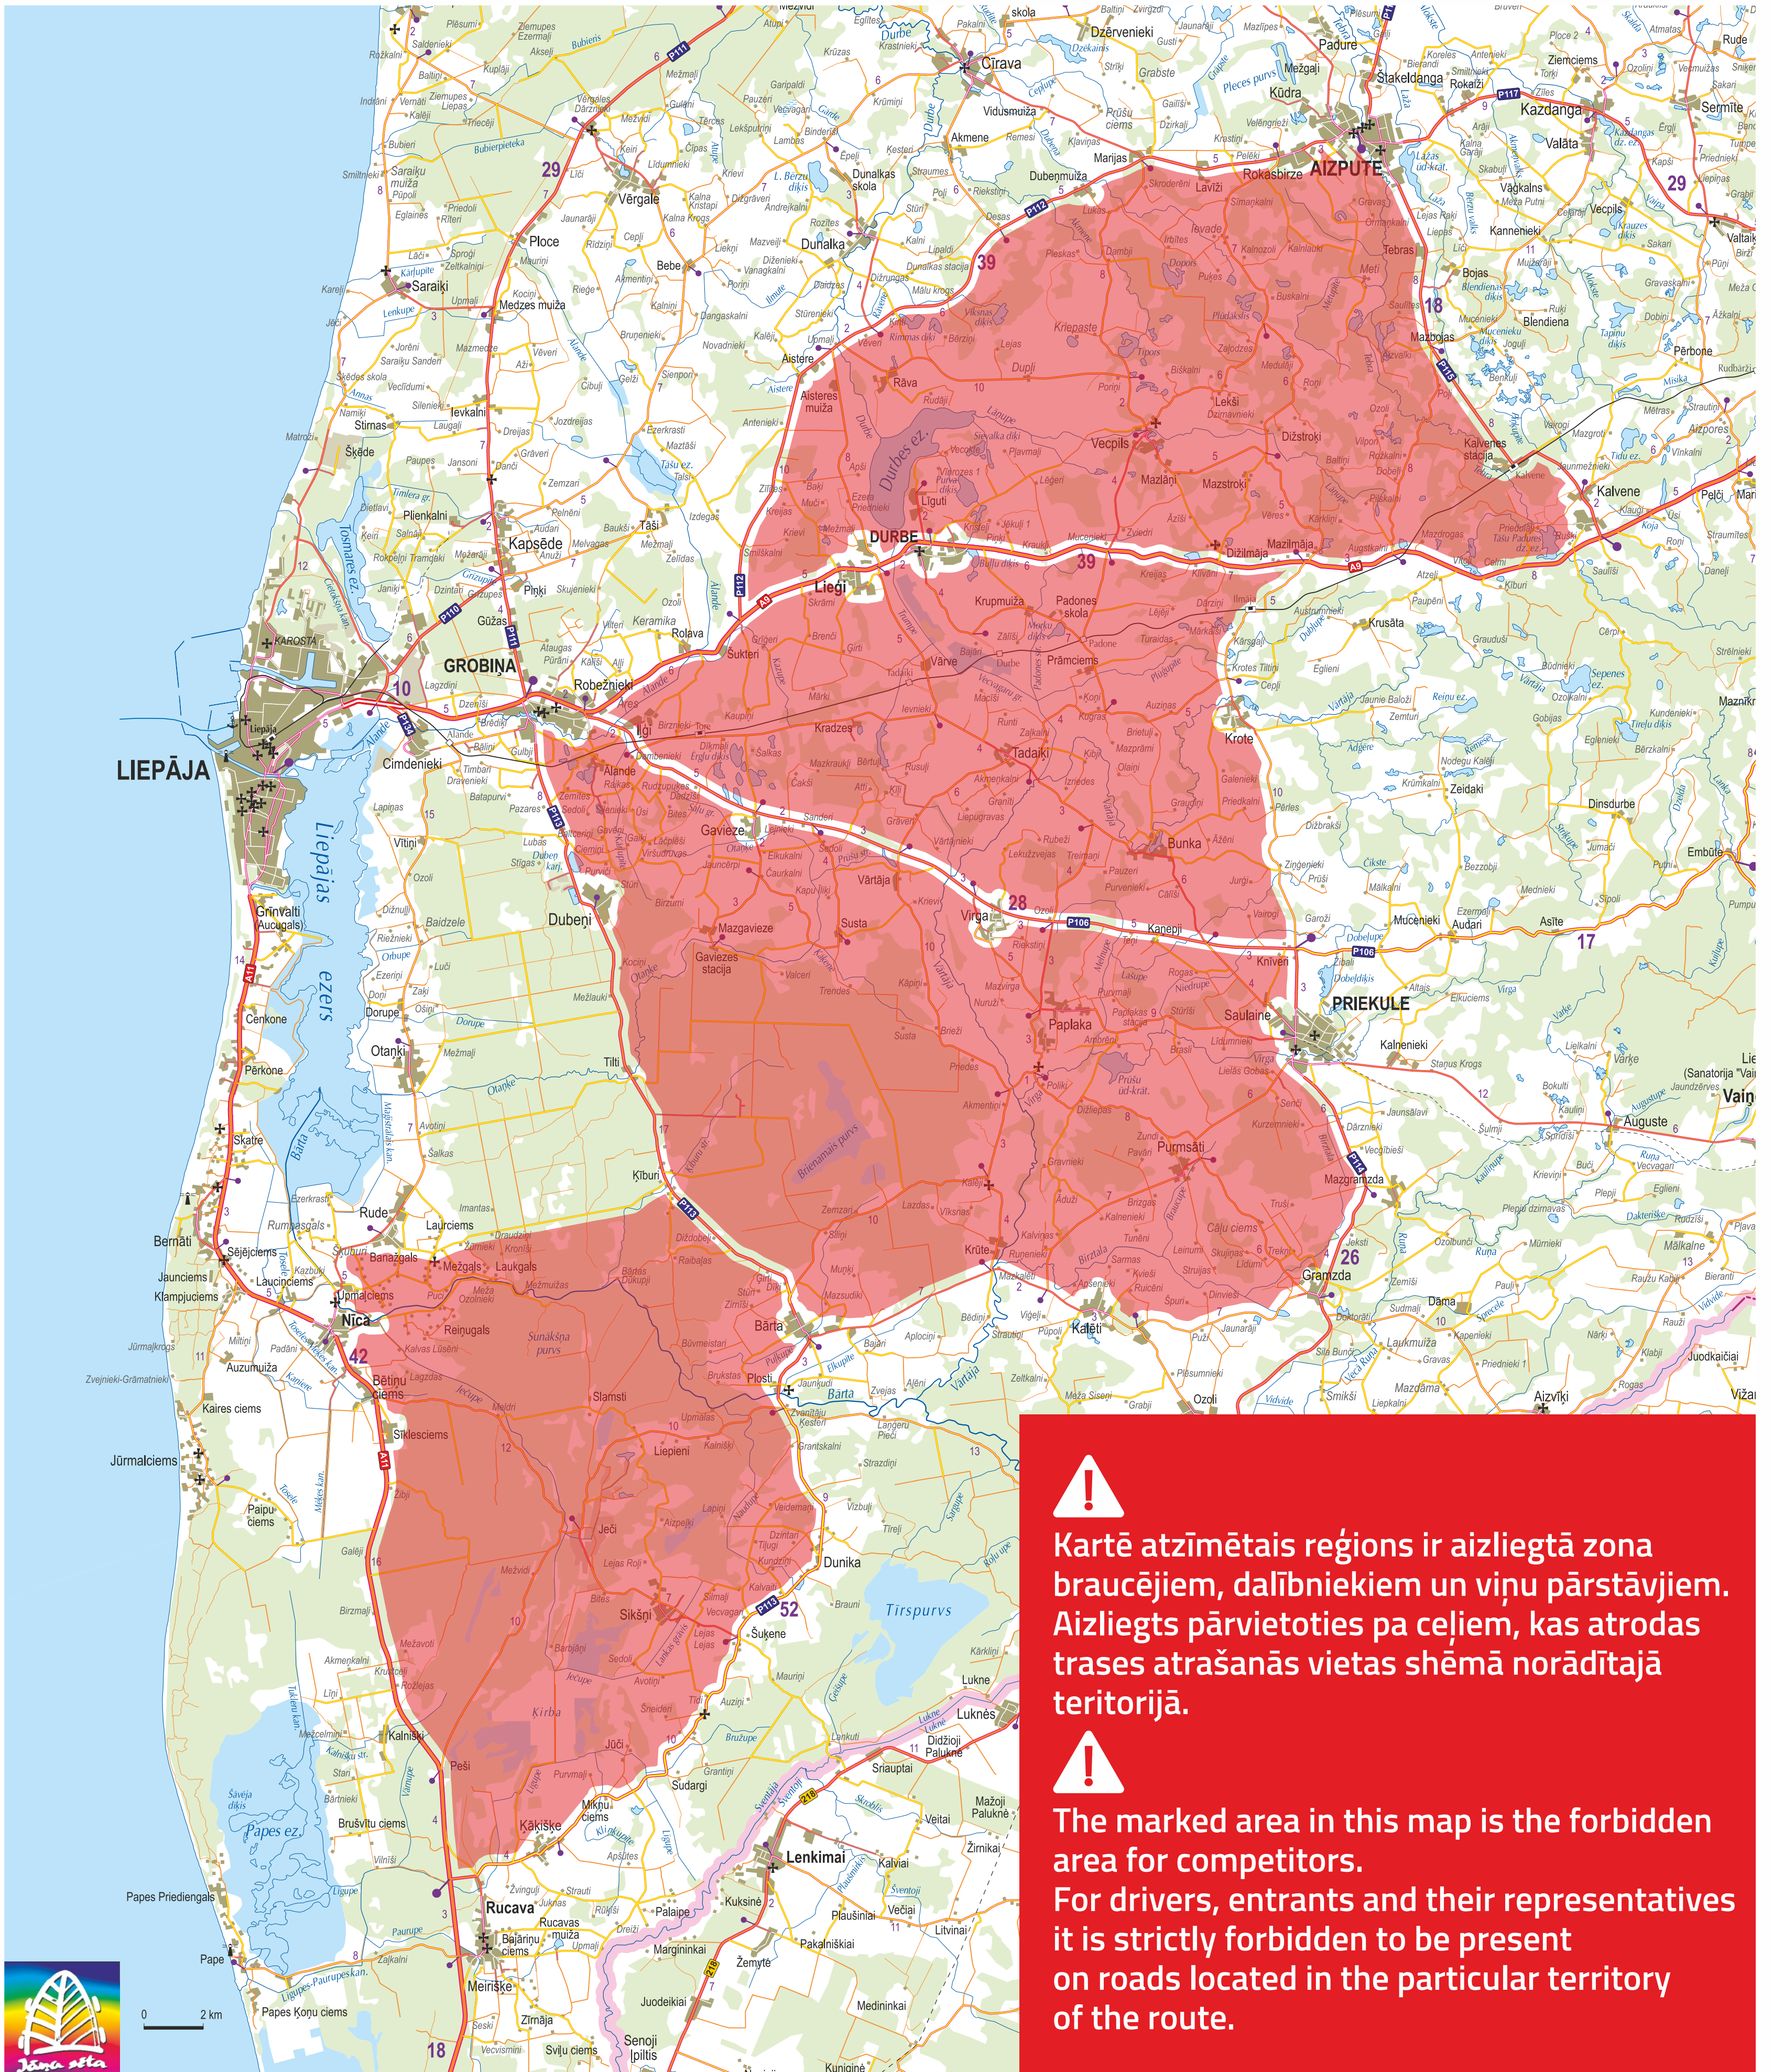

ĀTRUMA FESTIVĀLS

28.-30. AUGUSTĀ

2014

Kartē atzīmētais reģions ir aizliegtā zona braucējiem, dalībniekiem un viņu pārstāvjiem. Aizliegts pārvietoties pa ceļiem, kas atrodas trases atrašanās vietas shēmā norādītajā teritorijā.

The marked area in this map is the forbidden area for competitors. For drivers, entrants and their representatives it is strictly forbidden to be present on roads located in the particular territory of the route.