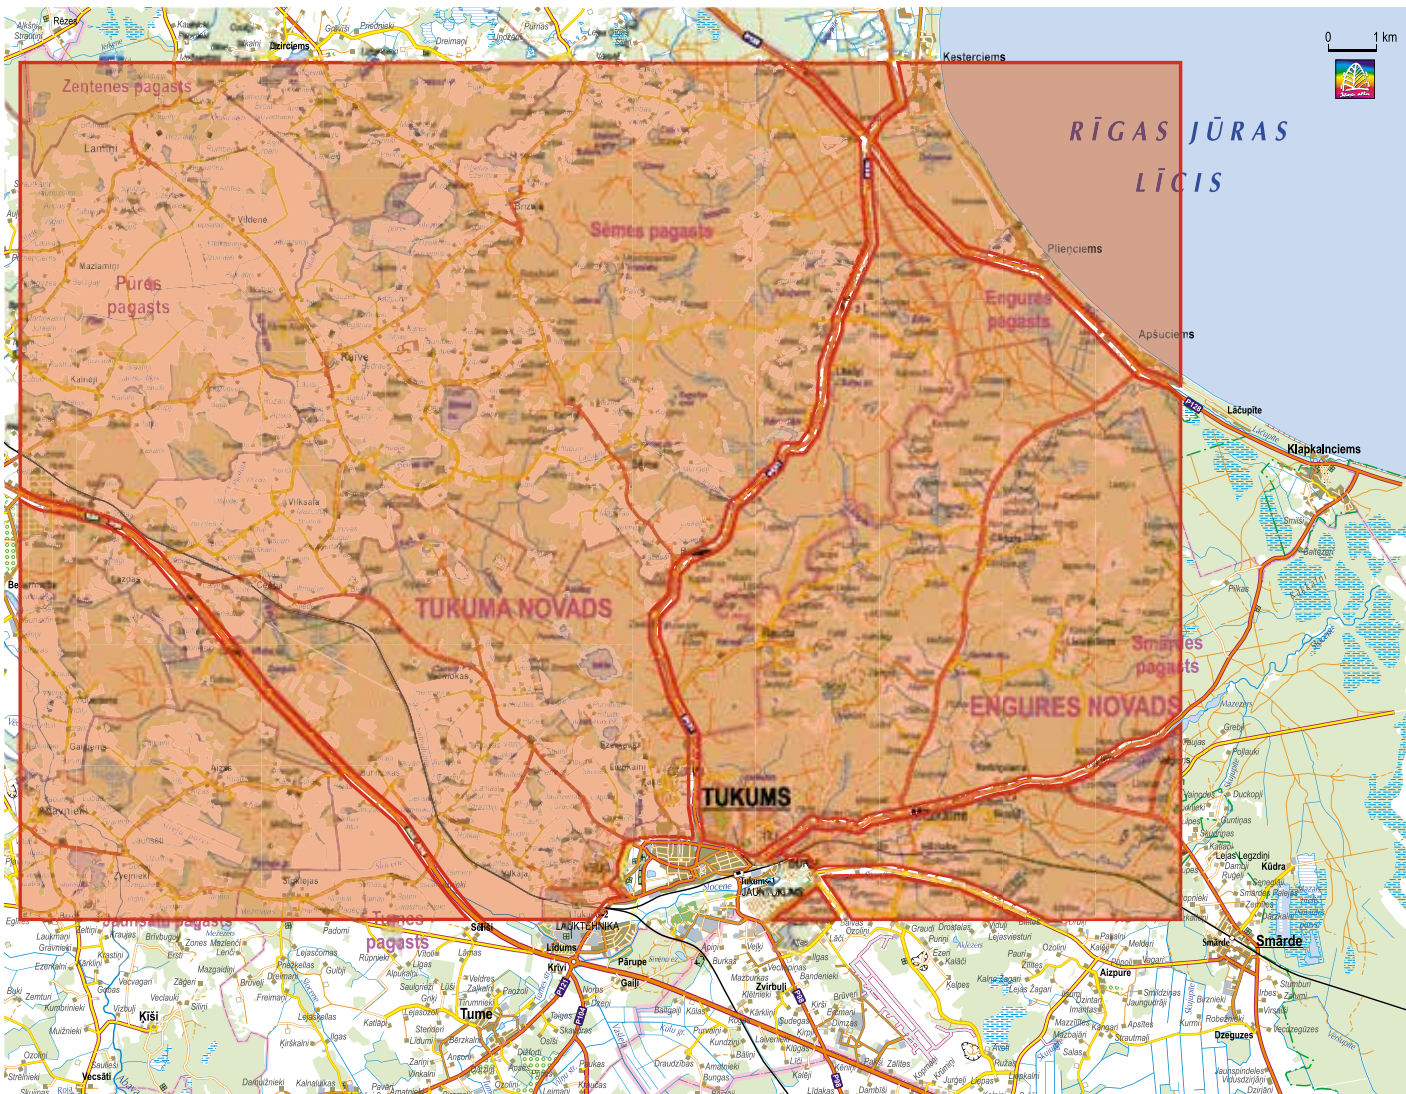

PIELIKUMS Nr. 4/ APPENDIX No. 4 - AIZLIEGTĀS TERITORIJAS/ FORBIDDEN AREA

Kartē atzīmētais reģions ir aizliegtā zona braucējiem, dalībniekiem un viņu pārstāvjiem no 14.08.2013. līdz 19.09.2013. Aizliegts pārvietoties pa ceļiem, kas atrodas trases atrašanās vietas shēmā norādītajā teritorijā.

The marked area in this map is the forbidden area for competitors. For drivers, entrants and their representatives from August 14 until September 19 it is strictly forbidden to be present on roads located in the particular territory of the route.

Tukuma novads/ Tukums district

Cēsu novads/ Cēsis district