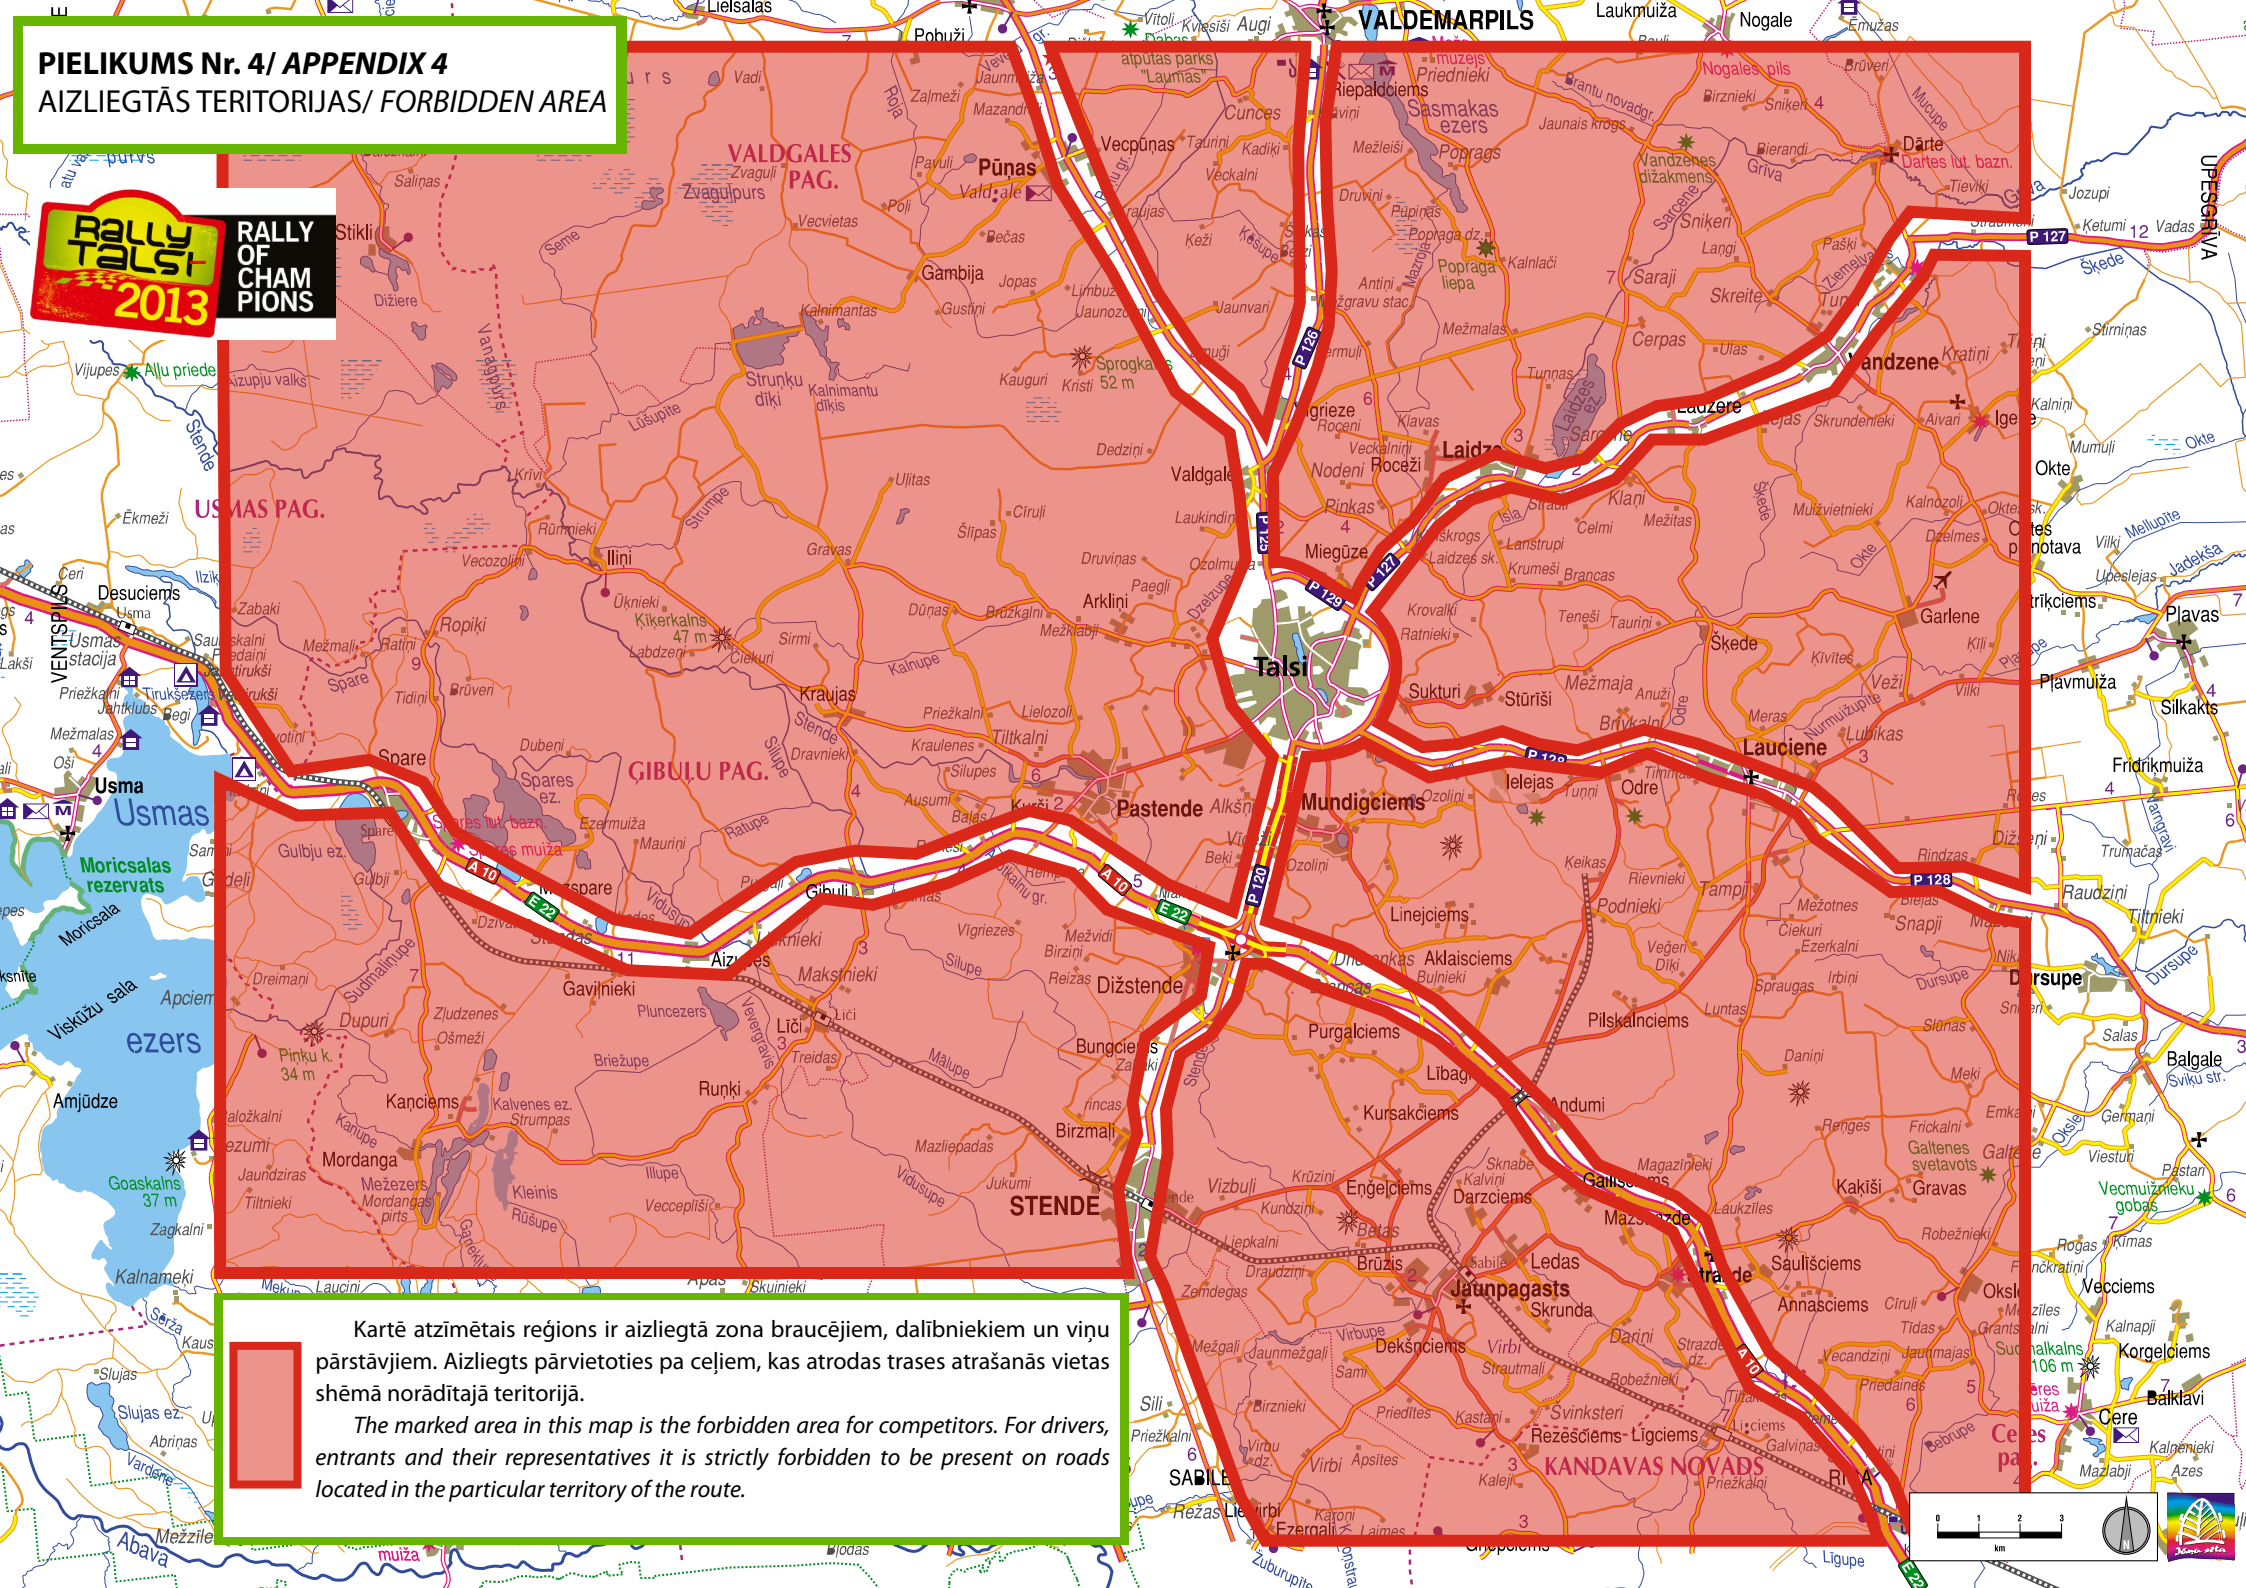

PIELIKUMS Nr. 4/ APPENDIX 4
AIZLIEGTĀS TERITORIJAS/ FORBIDDEN AREA

Kartē atzīmētais reģions ir aizliegta zona braucējiem, dalībniekiem un viņu pārstāvjiem. Aizliegts pārvietoties pa ceļiem, kas atrodas trases atrašanās vietās norādītajā teritorijā.

The marked area in this map is the forbidden area for competitors. For drivers, entrants and their representatives it is strictly forbidden to be present on roads located in the particular territory of the route.