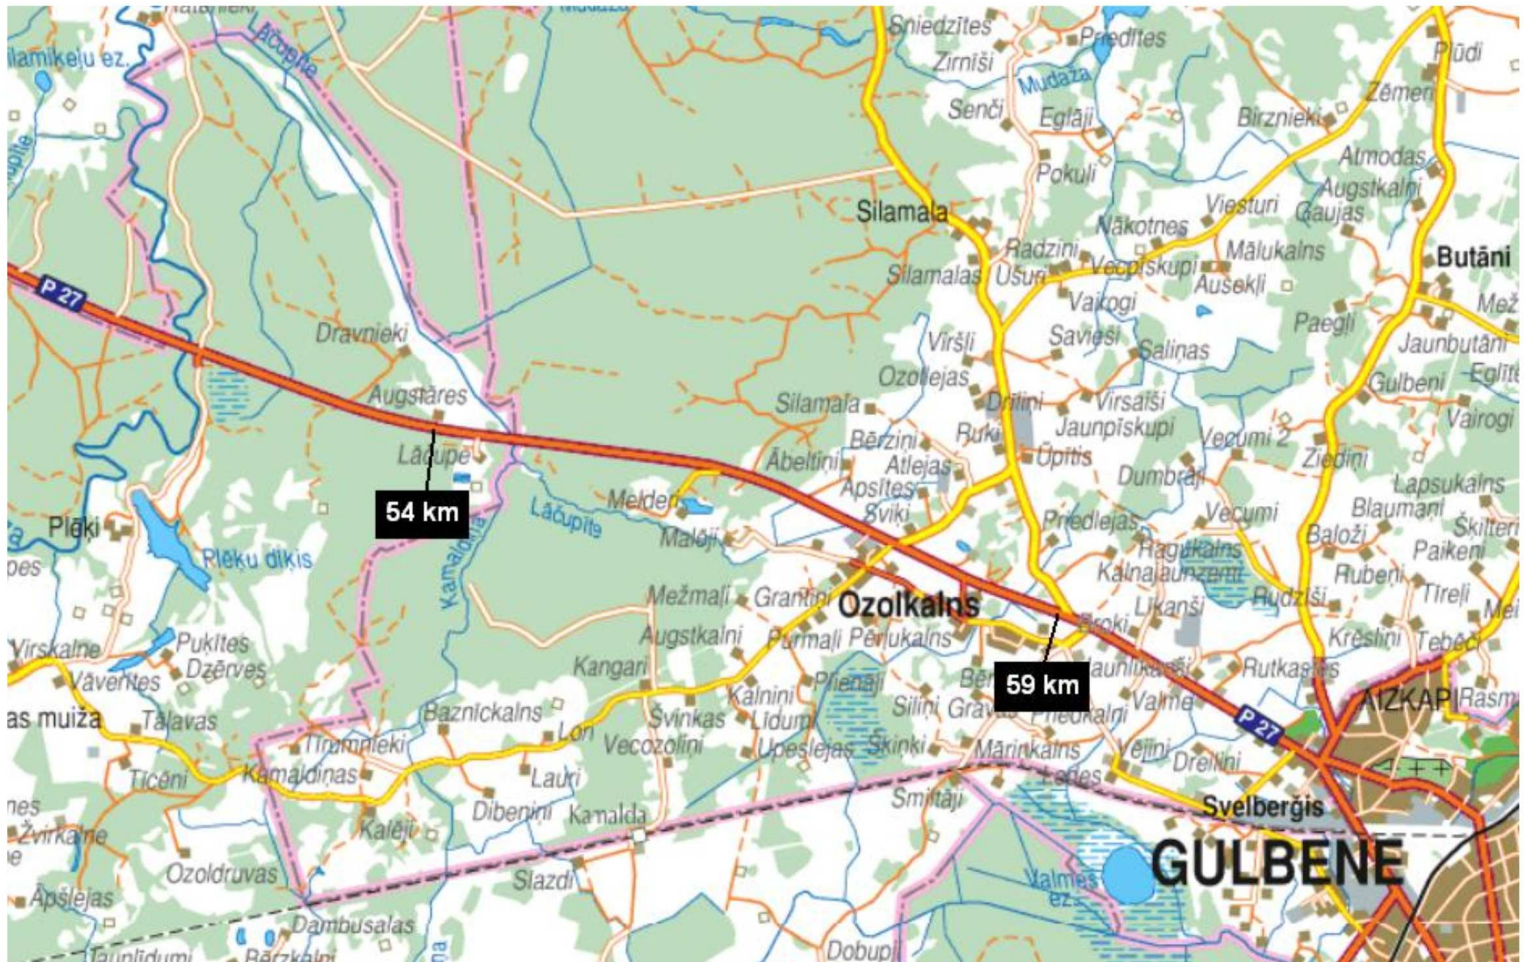

ETALON KILOMETRS

Sastādot šo leģendu, trase mērīta ar elektronisko odometru. Odometra rādījums ceļā P37 Smiltene - Gulbene starp norādi 54 un 59 atbilst 5 km.