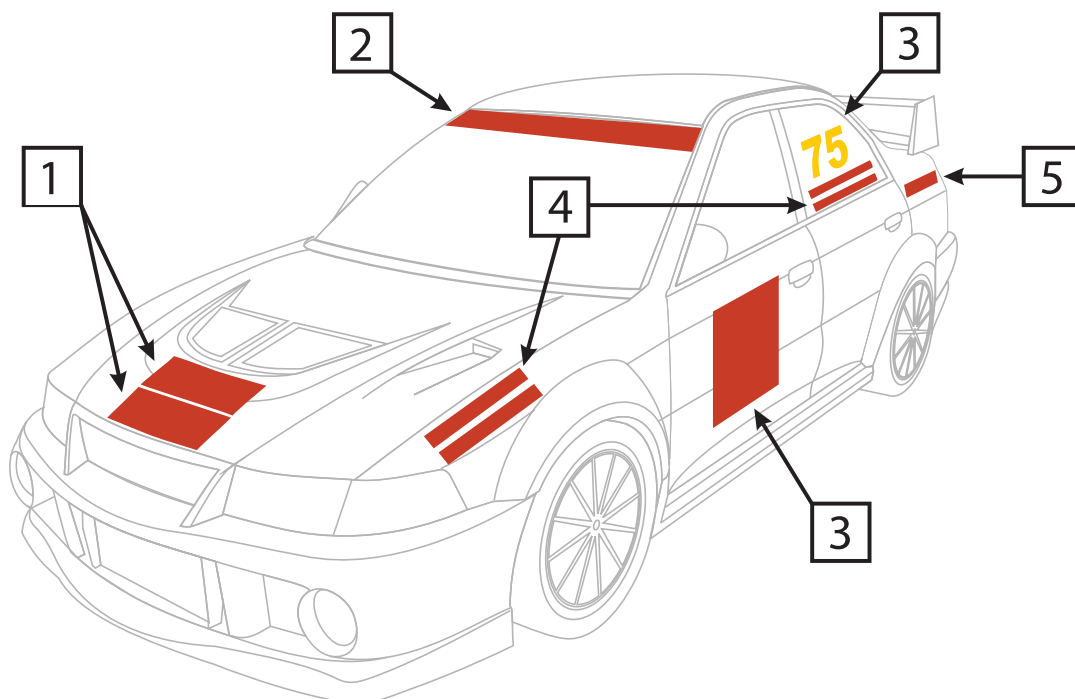

UZRAKSTI, UZLĪMES, REKLĀMAS

1 RALLIJA OFICIĀLĀ EMBLĒMA
43 X 21,5 cm 1 gb priekšpusē

LATVIJAS RALLIJA ČEMPIONĀTA OFICIĀLĀ EMBLĒMA
43 X 21,5 cm 1 gb priekšpusē

2 LATVIJAS RALLIJA ČEMPIONĀTA
OFICIĀLĀ REKLĀMA
augstums 12cm 1 gb uzlīme uz priekšējā vējstikla

3 STARTA NUMURS
25 X 30 cm 2 gb abās pusēs uz aizmugurējā sānu stikla

75

50 X 52 cm 2 gb abās pusēs uz priekšējām durvīm

4 VADĪTĀJU VĀRDI UN UZVĀRDI
UN NACIONĀLĀ KAROGA ATTĒLS
40 X 10 cm (maks.) 2 gb abās pusēs uz aizmugurējā loga vai priekšējā spārna

5 ORGANIZATORA REKLĀMA
30 x 15 cm, abās pusēs