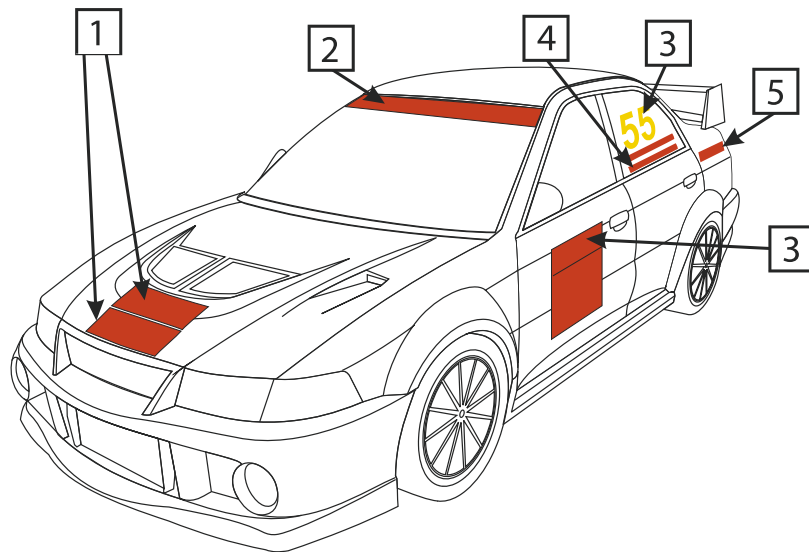

## UZRAKSTI, UZLĪMES, REKLĀMAS RALLY PLATES AND ADVERTISING

- |  |  |  |
|--|--|--|
| <p><b>1</b> RALLIJA OFICIĀLĀ EMBLĒMA<br/>RALLY LOGO'S<br/>LATVIJAS RALLIJA ČEMPIONĀTA<br/>OFICIĀLĀ EMBLĒMA<br/>LATVIAN RALLY<br/>CHAMPIONSHIP LOGO</p> |    | <p>43 X 21,5 cm 1 gb priekšpusē<br/>43 X 21,5 cm 1 pc at the front of car</p> <p>43 X 21,5 cm 1 gb priekšpusē<br/>43 X 21,5 cm 1 pc at the front of car</p>  |
| <p><b>2</b> LATVIJAS RALLIJA ČEMPIONĀTA<br/>OFICIĀLĀ REKLĀMA<br/>LATVIAN RALLY CHAMPIONSHIP<br/>OFFICIAL ADVERTISING</p>                               |  | <p>augstums 12cm 1 gb<br/>uzlīme uz priekšējā vējstikla<br/>height 12cm 1 pc<br/>sticker on windscreen</p>   |
| <p><b>3</b> STARTA NUMURS<br/>RALLY PLATES</p>   |   | <p>50 X 52 cm 2 gb abās pusēs uz priekšējām durvīm<br/>*ciparu laukums numura zīmē min. 20x20cm<br/>50 X 52 cm 2 pc on both front doors<br/>*numeral area on the rally plate min. 20x20cm</p>  |
| <p><b>01</b></p>   |   | <p>25 X 30 cm 2 gb abās pusēs uz aizmugurējā sānu stikla<br/>25 X 30 cm 2 pc on both backside window</p>   |
| <p><b>4</b> ABU VADĪTĀJU VĀRDI UN UZVĀRDI UN<br/>NACIONĀLĀ KAROGA ATTĒLS<br/>BOTH DRIVERS NAMES AND<br/>NATIONAL FLAGS</p>                             |   | <p>40 X 10 cm (maks.) 2 gb abās pusēs<br/>uz aizmugurējā loga<br/>*Burti baltā krāsā, vārda augstums 6cm, līnijas biezums 1cm<br/>Pilota vārds atrodas augšējā rindā abās a/m pusēs<br/>40x 10 cm (max) 2 pcs on both sides<br/>on backside window<br/>*The names must be in white color, 6 cm high and with<br/>a stroke width of 1 cm<br/>The driver's name shall be the upper name on both sides of the car</p> |
| <p><b>5</b> ORGANIZATORA REKLĀMA<br/>ORGANIZATOR ADVERTISING</p>   |  | <p>30 x 15 cm 2 gb abās pusēs<br/>30 x 15 cm 2 gb on both sides</p>  |