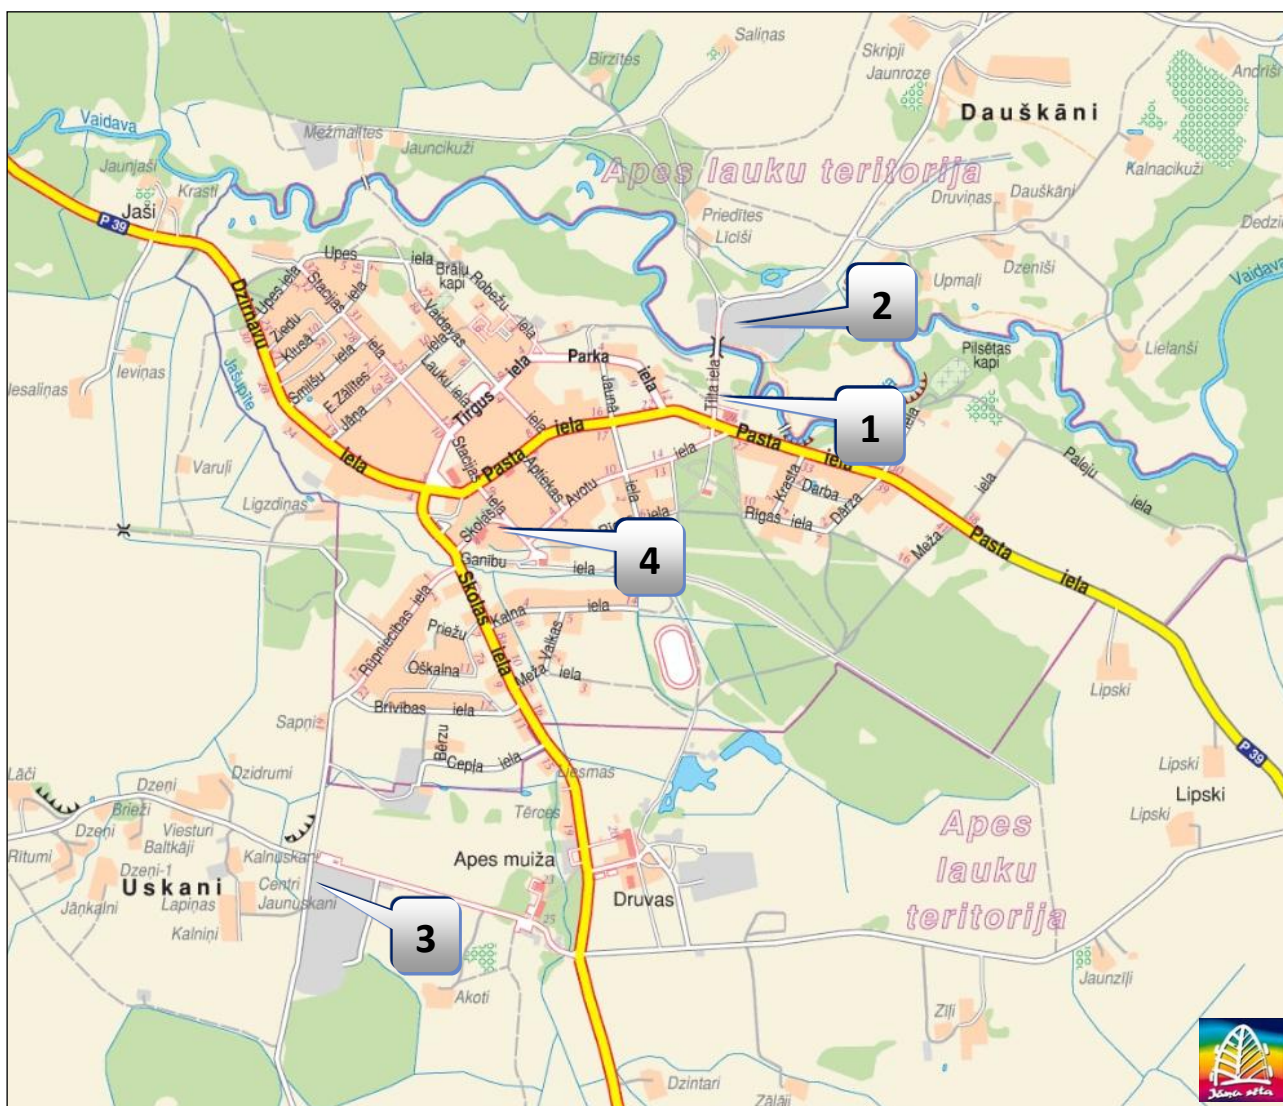

Rallijsprints „Sarma 2012”

SERVISA LEGENDA

Service Park Gulbene		DISTANCE	PAGE	
Service Park Ape		51,92 km	1	
DISTANCE		DIRECTION	INFORMATION	DIST. TO GO
TOTAL	PARTIAL			
0,00	0,00	1 	 Brīvības street	51,92
0,17	0,17	2 	 	51,75
1,21	1,04	3 	 	50,71
2,01	0,80	4 		49,91
2,53	0,52	5 	 Naglenes street	49,39
2,76	0,23	6 	 	49,16
	0,11 ↓			

Service Park Gulbene		DISTANCE	PAGE	
Service Park Ape		51,92 km	2	
DISTANCE		DIRECTION	INFORMATION	DIST. TO GO
TOTAL	PARTIAL			
2,87	0,11	7 	GULBENE	49,05
10,70	7,83	8 	BELAVA	41,22
11,63	0,93	9 	BELAVA	40,29
14,64	3,01	10 	PILSKALNS	37,28
14,81	0,17	11 	← AUGULIENA 6	37,11
16,45	1,64	12 	PILSKALNS	35,47

Service Park Gulbene		DISTANCE	PAGE	
Service Park Ape		51,92 km	3	
DISTANCE		DIRECTION	INFORMATION	DIST. TO GO
TOTAL	PARTIAL			
18,40	1,95	13 		33,52
19,67	1,27	14 	KALNCEMPJI 4,7 → ATE 8,2 →	32,25
24,65	4,98	15 	ZELTINI	27,27
25,53	0,88	16 	ALŪKSNE 21 → ← LEJASCIEMS 17 	26,39
26,14	0,61	17 	ZELTINI	25,78
28,00	1,86	18 	LĪZESPASTS 22 →	23,92

Apes pilsēta

1	RALLIJA CENTRS	<i>Pasta iela 26, Ape</i> <i>Apes sporta kompleksa ēkā</i>
2	SERVISA PARKS RALLIJA a/m	<i>„Tiltacikuži”, Ape</i>
3	SERVISA PARKS RALLIJSPRINTA a/m	<i>„Jaši 2”, Ape</i>
4	RALLIJA STARTS 1.APLIS	<i>Stacijas iela 2, Ape</i> <i>pie Apes novada domes</i>