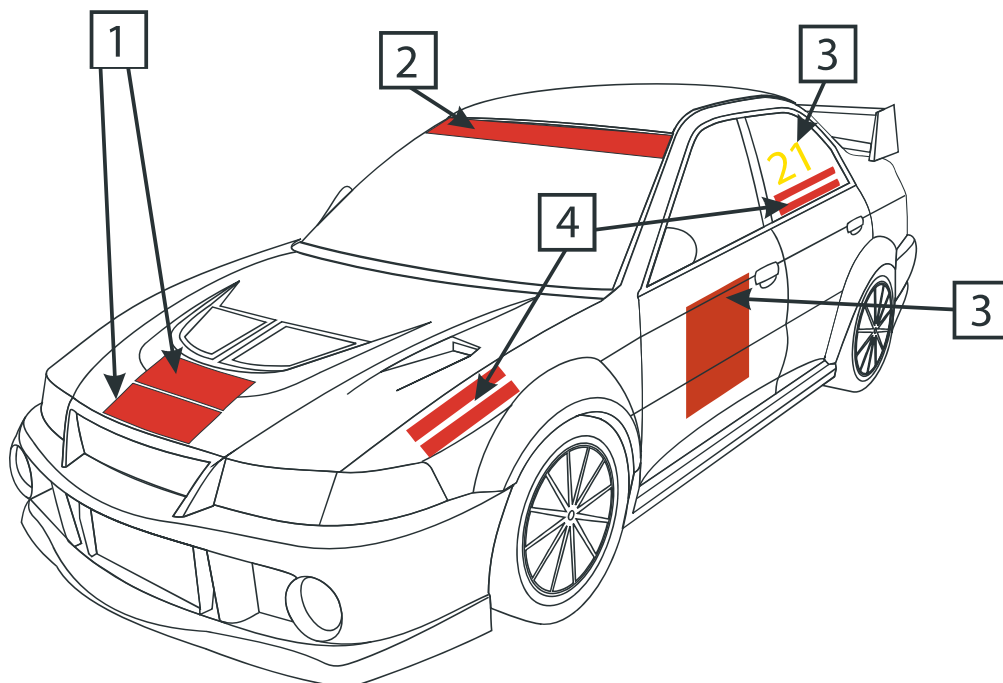

UZRAKSTI, UZLĪMES, REKLĀMAS

RALLY PLATES AND ADVERTISING

1

RALLIJA OFICIĀLĀ EMBLĒMA
RALLY LOGO'S

43 X 21,5 cm 1 gb priekšpusē
43 X 21,5 cm 1 pc at the front of car

LATVIJAS RALLIJA ČEMPIONĀTA
OFICIĀLĀ EMBLĒMA
LATVIAN RALLY CHAMPIONSHIP LOGO

43 X 21,5 cm 1 gb priekšpusē
43 X 21,5 cm 1 pc at the front of car

2

RALLIJA ORGANIZATORA REKLĀMA
RALLY ORGANIZERS ADVERTISING

augstums 12cm 1 gb
uzlīme uz priekšējā vējstikla
height 12cm 1 pc sticker on windscreen

3

STARTA NUMURS
RALLY PLATES

25 X 30 cm 2 gb abās pusēs uz aizmugurējā sānu stikla
25 X 30 cm 2 pc on both backside window

21

50 X 52 cm 2 gb abās pusēs uz priekšējām durvīm
50 X 52 cm 2 pc on both front dors